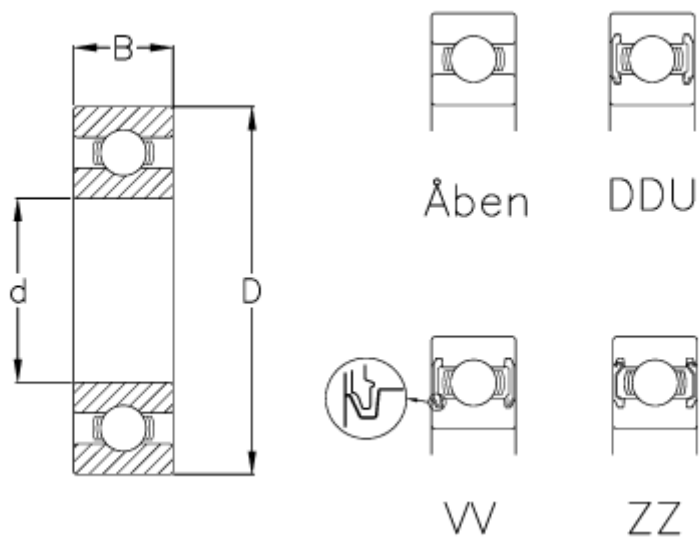

Varenummer: 570110001301
Beskrivelse: NSK Leje 6820 CM
Note: Åben

Mål

B = 13
D = 125
d = 100
Type = 6820